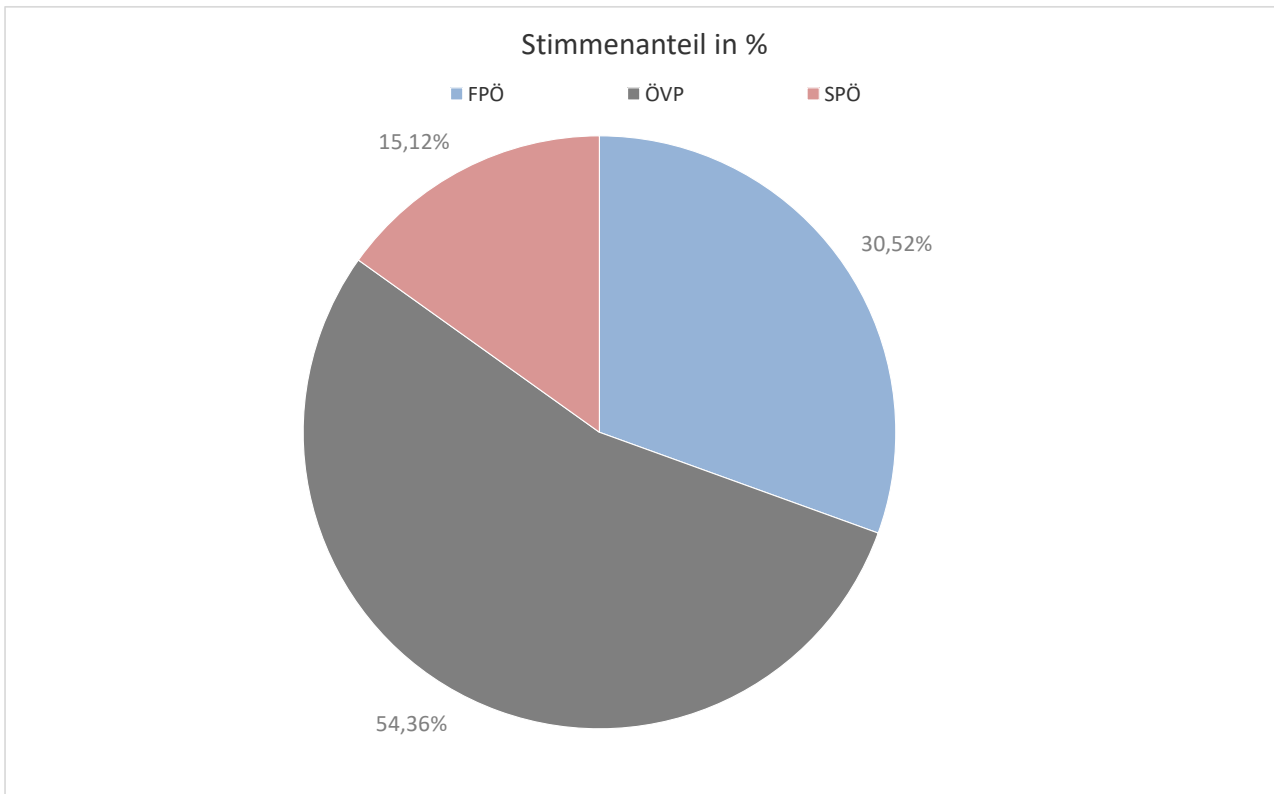

ERGEBNIS

GEMEINDERATSWAHL 2025

Marktgemeinde St. Peter am Ottersbach

Sonntag, 23. März 2025

WAHLSPRENGEL	Wahl- berechtigte	Abgegebene Stimmen	Wahl- beteiligung in %	Ungültige Stimmen	Gültige Stimmen	PARTEIEN						**)	
						Liste 1		Liste 2		Liste 3		BLSTP	
						FPÖ		ÖVP		SPÖ		BLSTP	
Stimmen		%		Stimmen		%		Stimmen		%			
1 - St. Peter am Ottersbach	1179	994	84,31%	4	990	313	31,62%	522	52,73%	155	15,66%	0	0,00%
	*) 1194	953	79,82%	21	932	28	3,00%	446	47,85%	180	19,31%	278	29,83%
2 - Bierbaum am Auersbach	400	317	79,25%	2	315	75	23,81%	217	68,89%	23	7,30%	0	0,00%
	*) 402	299	74,38%	2	297	11	3,70%	185	62,29%	28	9,43%	73	24,58%
3 - Dietersdorf am Gnasbach	307	255	83,06%	2	253	112	44,27%	124	49,01%	17	6,72%	0	0,00%
	*) 299	217	72,58%	3	214	10	4,67%	101	47,20%	13	6,07%	90	42,06%
4 - Perbersdorf b. St. Peter	260	228	87,69%	2	226	58	25,66%	117	51,77%	51	22,57%	0	0,00%
	*) 287	234	81,53%	4	230	6	2,61%	105	45,65%	37	16,09%	82	35,65%
5 - Wittmannsdorf	346	281	81,21%	1	280	72	25,71%	142	50,71%	66	23,57%	0	0,00%
	*) 359	270	75,21%	4	266	2	0,75%	114	42,86%	56	21,05%	94	35,34%
Summe Wahltag	2492	2075	83,27%	11	2064	630	30,52%	1122	54,36%	312	15,12%	0	0,00%
MANDATSVERTEILUNG						5		8		2		---	
Gemeinderatswahl 2020	2541	1973	77,65%	34	1939	57	2,94%	951	49,05%	314	16,19%	617	31,82%
Differenz zu GR-Wahl 2020	-49	102	5,62%	-23	125	573	27,58%	171	5,31%	-2	-1,08%	-617	-31,82%

*) Ergebnis GR-Wahl 2020

**) Liste bei GR-Wahl 2025 nicht angetreten

ERGEBNIS

GEMEINDERATSWAHL 2025

Marktgemeinde St. Peter am Ottersbach

Sonntag, 23. März 2025

ERGEBNIS

GEMEINDERATSWAHL 2025