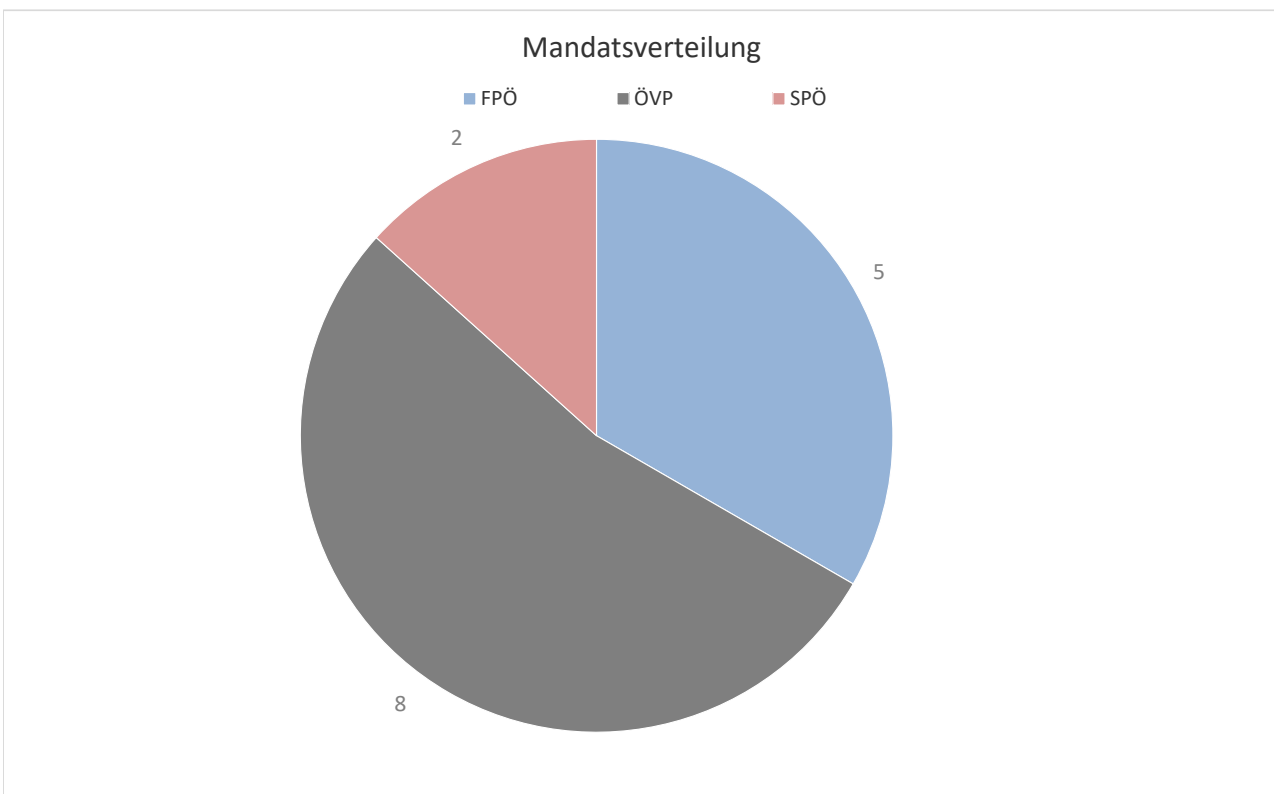

ERGEBNIS

GEMEINDERATSWAHL 2025

Marktgemeinde St. Peter am Ottersbach

Sonntag, 23. März 2025

WAHLSPRENGEL	Wahl- berechtigte	Abgegebene Stimmen	Wahl- beteiligung in %	Ungültige Stimmen	Gültige Stimmen	PARTEIEN						**)	
						Liste 1		Liste 2		Liste 3		BLSTP	
						FPÖ		ÖVP		SPÖ		BLSTP	
Stimmen		%		Stimmen		%		Stimmen		%			
1 - St. Peter am Ottersbach	1179	994	84,31%	4	990	313	31,62%	522	52,73%	155	15,66%	0	0,00%
	*) 1194	953	79,82%	21	932	28	3,00%	446	47,85%	180	19,31%	278	29,83%
2 - Bierbaum am Auersbach	400	317	79,25%	2	315	75	23,81%	217	68,89%	23	7,30%	0	0,00%
	*) 402	299	74,38%	2	297	11	3,70%	185	62,29%	28	9,43%	73	24,58%
3 - Dietersdorf am Gnasbach	307	255	83,06%	2	253	112	44,27%	124	49,01%	17	6,72%	0	0,00%
	*) 299	217	72,58%	3	214	10	4,67%	101	47,20%	13	6,07%	90	42,06%
4 - Perbersdorf b. St. Peter	260	228	87,69%	2	226	58	25,66%	117	51,77%	51	22,57%	0	0,00%
	*) 287	234	81,53%	4	230	6	2,61%	105	45,65%	37	16,09%	82	35,65%
5 - Wittmannsdorf	346	281	81,21%	1	280	72	25,71%	142	50,71%	66	23,57%	0	0,00%
	*) 359	270	75,21%	4	266	2	0,75%	114	42,86%	56	21,05%	94	35,34%
Summe Wahltag	2492	2075	83,27%	11	2064	630	30,52%	1122	54,36%	312	15,12%	0	0,00%
MANDATSVERTEILUNG						5		8		2		---	
Gemeinderatswahl 2020	2541	1973	77,65%	34	1939	57	2,94%	951	49,05%	314	16,19%	617	31,82%
Differenz zu GR-Wahl 2020	-49	102	5,62%	-23	125	573	27,58%	171	5,31%	-2	-1,08%	-617	-31,82%

*) Ergebnis GR-Wahl 2020

**) Liste bei GR-Wahl 2025 nicht angetreten

ERGEBNIS

GEMEINDERATSWAHL 2025

Marktgemeinde St. Peter am Ottersbach

Sonntag, 23. März 2025

ERGEBNIS

GEMEINDERATSWAHL 2025